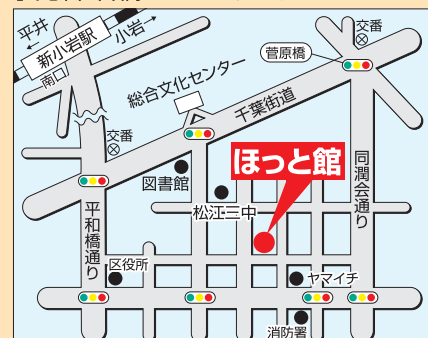

「あったか子ども食堂」は、
地域の子どもたちを
地域で見守り・育てる——ことをめざし、
地域のみなさんの協力で運営しています。

寄付、物品の提供、ボランティアでの参加をお待ちしています。
詳しくは下記までお問い合わせください。

主催／生活クラブ運動グループ江戸川地域協議会

連絡先／TEL 03-3652-7212【ほっと館】

ブログ <http://edogawa-attaka.jimdo.com/> メール edogawaattaka@gmail.com

ほっとマンマ【ほっと館】
江戸川区中央2-4-18
小児科 石橋こどもクリニック となり

※このチラシの印刷は生活クラブ運動グループ・インクルーシブ事業連合の助成を受けています。